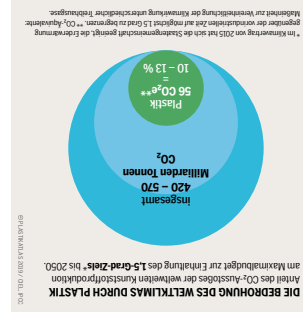

[EXPERTINNEN] WISSENSCHAFT

Rolle

Rolle

[EXPERTINNEN] - WISSENSCHAFT

Dina – Expertin (Wissenschaft Nachhaltige Entwicklung)

Anteil des CO₂-Ausstoßes der weltweiten Kunststoffproduktion am Maximalbudget zur Einhaltung des 1,5-Grad-Ziels* bis 2050.

Insgesamt: 420 – 570 Milliarden Tonnen CO₂ >> Plastik: 56 CO₂e** = 10 – 13 %

* Im Klimavertrag von 2015 hat sich die Staatengemeinschaft geeinigt, die Erderwärmung gegenüber der vorindustriellen Zeit auf möglichst 1,5 Grad zu begrenzen.

** CO₂-Äquivalente: Maßeinheit zur Vereinheitlichung der Klimawirkung unterschiedlicher Treibhausgase.